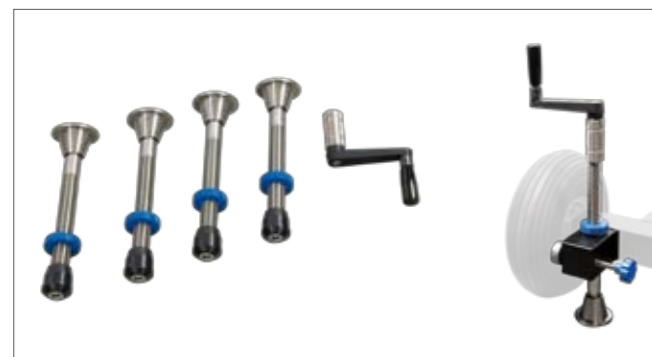

Dolly accessories s. page 82

Dolly-Zubehör s. Seite 82

Levelling legs CD 5
Nivellierstützen CD 5

Item No. Art. Nr. 7520-0SET

Platform with turnstile mount MT 400
Plattform mit Drehkreuz MT 400