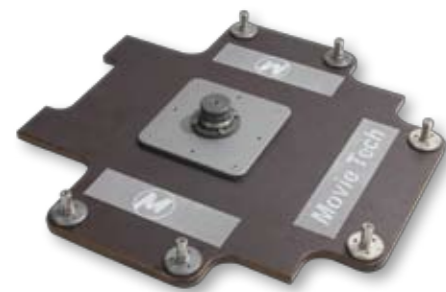

Item No. Art. Nr. 7530-3000

Platform for CD6 Dolly
Plattform für den CD6 Dolly