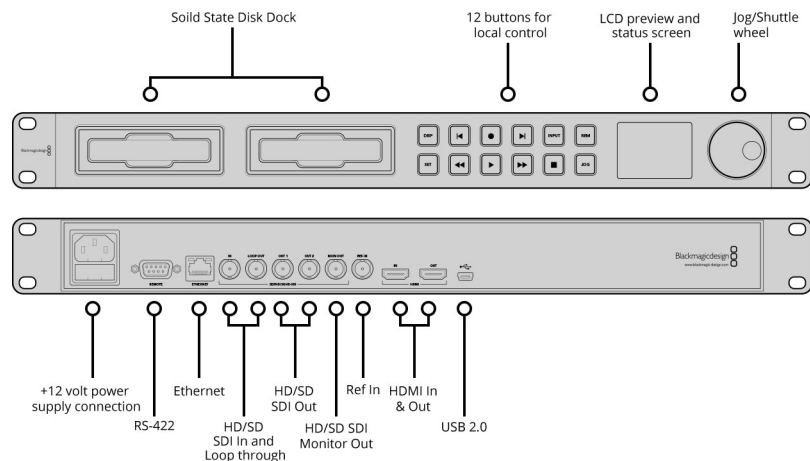

HDMI-Audioausgang

2 Kanäle in Avid-DNxHD-MXF-Dateien.

SSD Interface

2 x 2,5" SATA 3Gbit/s
 Bitte entnehmen Sie Näheres zu kompatiblen Datenträgern der Bedienungsanleitung oder der Informationsnotiz unter www.blackmagicdesign.com/de/support

Sync-Eingang

Blackburst oder Tri-Sync.

Gerätesteuerung

Sony™-kompatible RS-422-Schnittstelle für die MAZ-Steuerung.

Rekordersteuerung

12 Tasten und ein Drehregler für die lokale Steuerung des HyperDeck Studio. Alternativ RJ45 Ethernet oder USB 2.0 Hochgeschwindigkeits-Schnittstelle.

Rekorderkonfiguration

Frontblende konfigurierbar oder USB 2.0 Hochgeschwindigkeits-Schnittstelle.

Computer-Schnittstelle

1 x Typ B USB-2.0-Port für das erste Set-up, für Software-Updates und für die Software Control via HyperDeck Utility.