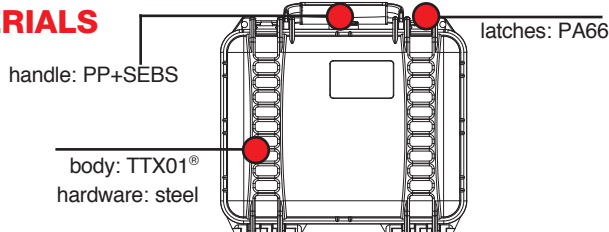

MATERIALS

APPROVALS

- ATA 300
- IP67
- STANAG 4280
- DS 81-41

TEST

- DROP
- IMPACT
- HANDLE
- WATERTIGHT INTEGRITY
- UV COLOR AND MATERIAL PROTECTION

PLABER SRL
VIA DIV. TRIDENTINA, 10
I-36061 BASSANO DEL GRAPPA
VICENZA - ITALY
T +39 0424 809150
F +39 0424 808548

WWW.HPRC.IT
E INFO@HPRC.IT
SKYPE HPRC_HELPDESK

HPRC we case in green.