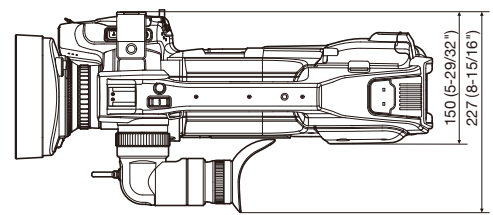

Still Image Recording	
Recording media	SD/SDHC/SDXC Card
Recording format	JPEG

Interface	
Video output	RCA x1 HDMI Mini Connector (x.v.Color compatible) x1
Audio output	RCA x2
Mic input	ø 3.5mm mini jack (stereo) x1 (Plug in power)
Headphone	ø 3.5mm mini jack (stereo) x1
USB	Mini USB Type AB, USB 2.0 compliant
Remote	ø 3.5mm mini jack x1

Accessories Provided	
AC adapter (AP-V20), Battery pack (BN-VF823), Composite/audio cable (RCA x 3), USB cable, CD-ROM	

*1 Image Stabilizer: OFF, Dynamic Zoom: ON *2 Image Stabilizer: OFF

Optional Accessories

■ SDHC Class 4/6/10, SDXC recording time (approx.)

* Class 4 only corresponds with XP, SP, EP, SSW and SEW modes.

Resolution Mode	1920 x 1080p			1920 x 1080i			720 x 576i	
	Progressive	UXP	XP	SP	EP	SSW	SEW	
4GB	15 min.	20 min.	30 min.	40 min.	1 hr. 40 min.	1 hr. 20 min.	2 hr. 50 min.	
8GB	35 min.	40 min.	1 hr.	1 hr. 20 min.	3 hr. 30 min.	2 hr. 40 min.	5 hr. 40 min.	
16GB	1 hr. 10 min.	1 hr. 20 min.	2 hr.	2 hr. 50 min.	7 hr. 10 min.	5 hr. 30 min.	11 hr. 30 min.	
32GB	2 hr. 30 min.	2 hr. 50 min.	4 hr.	5 hr. 50 min.	14 hr. 40 min.	11 hr. 20 min.	23 hr. 30 min.	
64GB (SDXC)	5 hr.	5 hr. 40 min.	8 hr. 10 min.	11 hr. 30 min.	28 hr. 50 min.	22 hr. 20 min.	46 hr. 10 min.	
128GB (SDXC)	10 hr.	11 hr. 30 min.	16 hr. 20 min.	23 hr. 10 min.	57 hr. 50 min.	44 hr. 50 min.	92 hr. 40 min.	

Dimensions

Unit: mm (inches)

Simulated pictures.
The values for weight and dimensions are approximate.
E.&O.E. Design and specifications subject to change without notice.

DISTRIBUTED BY