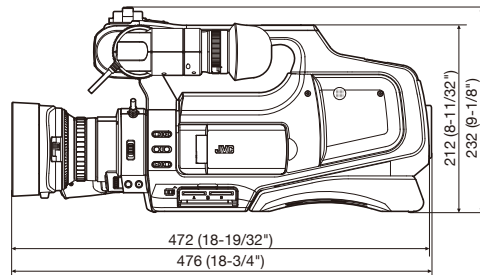

Still Image Recording	
Recording media	SD/SDHC/SDXC Card
Recording format	JPEG

Interface	
Video output	RCA x1 HDMI Mini Connector (x.v.Color compatible) x1
Audio output	RCA x2
Mic input	ø 3.5mm mini jack (stereo) x1 (Plug in power)
Headphone	ø 3.5mm mini jack (stereo) x1
USB	Mini USB Type AB, USB 2.0 compliant
Remote	ø 3.5mm mini jack x1

Accessories Provided	
AC adapter (AP-V20), Battery pack (BN-VF823), Composite/audio cable (RCA x 3), USB cable, CD-ROM	

*1 Image Stabilizer: OFF, Dynamic Zoom: ON *2 Image Stabilizer: OFF

Optional Accessories

■ SDHC Class 4/6/10, SDXC recording time (approx.)

* Class 4 only corresponds with XP, SP, EP, SSW and SEW modes.

Resolution Mode	1920 x 1080p			1920 x 1080i			720 x 576i	
	Progressive	UXP	XP	SP	EP	SSW	SEW	
4GB	15 min.	20 min.	30 min.	40 min.	1 hr. 40 min.	1 hr. 20 min.	2 hr. 50 min.	
8GB	35 min.	40 min.	1 hr.	1 hr. 20 min.	3 hr. 30 min.	2 hr. 40 min.	5 hr. 40 min.	
16GB	1 hr. 10 min.	1 hr. 20 min.	2 hr.	2 hr. 50 min.	7 hr. 10 min.	5 hr. 30 min.	11 hr. 30 min.	
32GB	2 hr. 30 min.	2 hr. 50 min.	4 hr.	5 hr. 50 min.	14 hr. 40 min.	11 hr. 20 min.	23 hr. 30 min.	
64GB (SDXC)	5 hr.	5 hr. 40 min.	8 hr. 10 min.	11 hr. 30 min.	28 hr. 50 min.	22 hr. 20 min.	46 hr. 10 min.	
128GB (SDXC)	10 hr.	11 hr. 30 min.	16 hr. 20 min.	23 hr. 10 min.	57 hr. 50 min.	44 hr. 50 min.	92 hr. 40 min.	

Dimensions

Unit: mm (inches)

Simulated pictures.
The values for weight and dimensions are approximate.
E.&O.E. Design and specifications subject to change without notice.

DISTRIBUTED BY