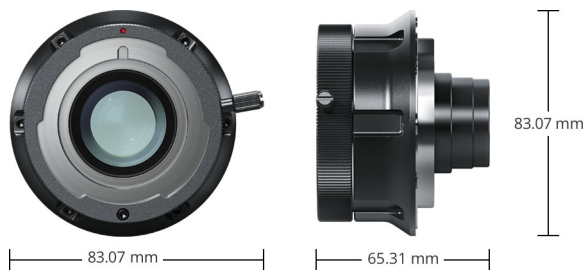

Blackmagic URSA Mini B4 Mount

Ob Sie im Studio oder an weitläufigen Veranstaltungsorten wie einem Stadion mit Live-Drehs zugange sind, der URSA Studio Viewfinder bietet alles Nötige für komfortables Arbeiten mit Ihrer URSA Mini bei Liveproduktionen. Mit abnehmbarer Gegenlichtblende, großen Griffen und Schwenkgelenk ist der helle 7-Zoll-Bildschirm perfekt ausgestattet, um Suchermonitor und Kamera unabhängig voneinander zu bewegen und ersteren in Position zu bringen. Haptische Bedienelemente und benutzerdefinierbare Funktionstasten lassen Sie Änderungen spontan ausführen, ohne die Action aus dem Blick zu verlieren. Mit der integrierten V-Lock-Platte geht das Setup schnell und einfach. Sie wird direkt an den SDI-Monitor und die Strombuchse Ihrer URSA Mini angeschlossen. Zusätzliche Kabel oder Netzadapter sind nicht nötig.

349 €*

Objektivanschluss-Merkmale

Optische Auflösung

1920 x 1080

Vergrößerung

1,1x

Korrektur sphärischer Aberration für**B4**

Ja

Bildkreis

10,56 mm x 5,94 mm

Objektivanschluss

B4-Bajonett mit Feststellring

Physische Spezifikationen

Was ist im Lieferumfang enthalten

Blackmagic URSA Mini B4 Mount
Modulverschlusskappe
Linsenrückdeckel
Ersatz-Befestigungsschrauben
Gedruckte Anleitung