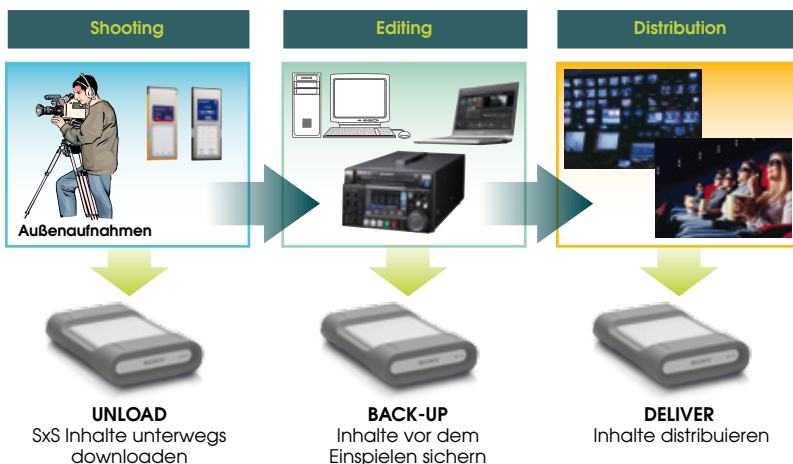

Professionelles Know-how

Als führender Hersteller von Broadcast- und audiovisueller Ausrüstung kennt Sony die vielfältigen Anforderungen professioneller Anwender. Viele Produktionsfirmen benötigen beim Transport von Filmmaterial zum Studio und Kunden ein robustes Gehäuse. Die neue Hülle von Sony schützt die Speichermedien bei Stürzen aus einer Höhe von bis zu 2,40 Metern². Zudem vereinfacht sie die Aufbewahrung der Kabel, sodass diese während des Transports nicht verloren gehen, und bietet eine praktische Möglichkeit zur Kennzeichnung der Aufnahmen.

Sollte ein Anwender Hilfe benötigen, bietet Sony umfassenden professionellen Support sowie drei Jahre Garantie für kostenlosen Ersatz mangelhafter Produkte und technische Unterstützung. Als einzigartigen Service bietet Sony einen Datenwiederherstellungsdienst zur Rettung verloren gegangener oder beschädigter Inhalte mittels hochmoderner Einrichtungen und Techniken⁴.