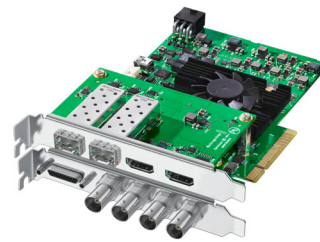

## DeckLink 4K Extreme 12G

Die ultimative Capture-Karte für kinofilmtaugliche Digitalinhalte verfügt über zwei Full-Frame DCI 4K Ein- und Ausgänge über 12G-SDI! Sie erhalten Multirate-fähige Anschlüsse für Dual Link 12G-SDI, die mit SD, HD, Ultra HD und sogar Ultra HD 60p funktionieren sowie Full-Frame DCI 4K in einer Auflösung von 4096 x 2160 mit Bildwechselraten bis zu 25p! Nehmen Sie in 10-Bit YUV oder vollfarbiger Bandbreite mit 12-Bit RGB auf. Beinhaltet AES/EBU-Audio-Umwandlung und UpDownCross-Konvertierung sowie einen Ausgang für stereoskopisches 3D in voller Bandbreite mit 4:4:4:4 RGB! Keine andere Capture- und Playback-Karte unterstützt mehr Videoformate und Videoanschlüsse!