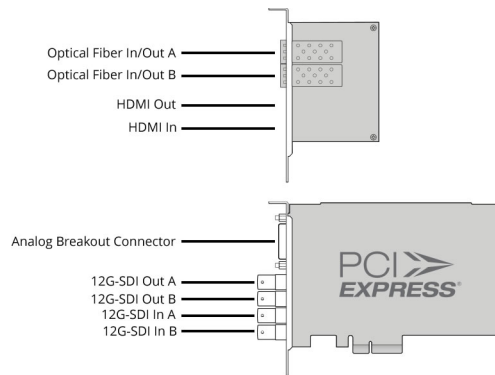

#### HDMI-Audioausgang

8 Kanäle eingebettet in SD/HD/4K

#### Sync-Eingang

Blackburst in den Formaten SD, 720p/50; 720p/59,94; 1080i/50 und 1080i/59,94 oder Tri-Sync in beliebigen HD-Formaten.

#### Gerätesteuerung

Sony™ -kompatibler RS422-Decksteuerungsport. Serielle Ports TxRx, Richtung umkehrbar über Softwaresteuerung.

#### Computer-Schnittstelle

PCI Express mit 8 Lanes, Generation 2, kompatibel mit 8- und 16-Lane PCIe mit HDMI Mezzanin-Karte