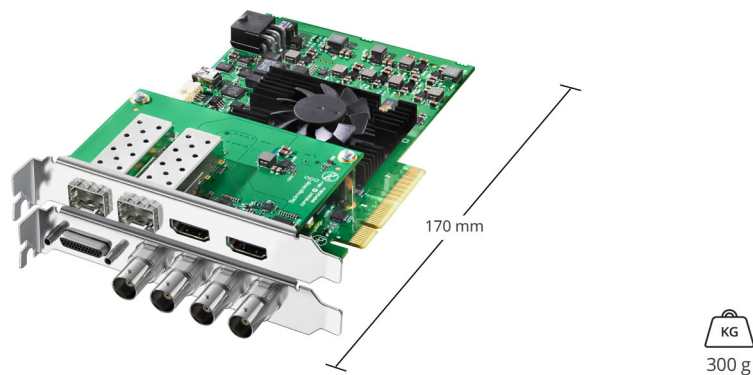

## Was ist im Lieferumfang enthalten

DeckLink 4K Extreme 12G

HDMI-Mezzanin-Karte

SD-Karte mit Software und Bedienungsanleitung

Kabelpeitsche für analoge und RS-422-Steuerung

Externes Stromkabel

---