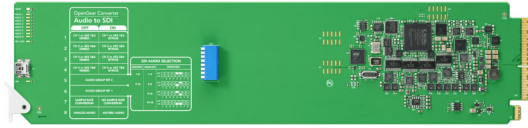

# OpenGear Converter Audio to SDI

Besitzt alle Voraussetzungen, um entweder 4 analoge Audiokanäle oder 8 digitale AES/EBU Audiokanäle in eine SDI-Videoleitung einzuschleifen. Betten Sie Audio Ihres Mischpults oder analogen Videozuspielers in ein SDI-Signal ein und benutzen Sie es mit SDI-Routern oder MAZen. Sie können damit ebenfalls zusätzliche Audiokanäle an Video-Konverter anschließen!

## Anschlüsse

### SDI Video Input

Switchable between SD, HD and 3Gb/s SDI.

---