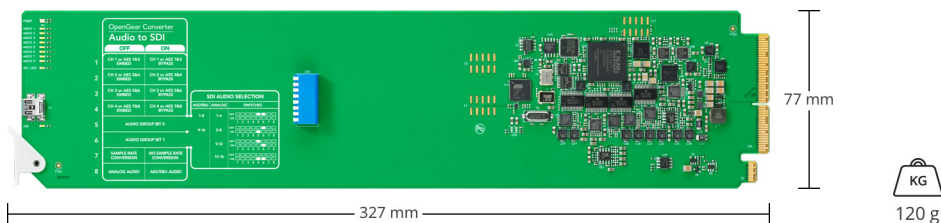

Normen

SDI Compliance

SMPTE 292M, SMPTE 259M, SMPTE 296M, ITU-R BT.656 and ITU-R BT.601.

SDI Video Rates

SDI video connections are switchable between standard definition and high definition.

SDI Video Sampling

4:2:2

SDI Audio Sampling

Television standard sample rate of 48 kHz and 24-bit.

SDI Color Precision

4:2:2

SDI Color Space

YUV

SDI Auto Switching

Automatically selects between SD-SDI, HD-SDI and 3 Gb/s SDI.

SDI Format Support

625/25 PAL, 525/29.97 NTSC, 1080PsF23.98, 1080PsF24, 1080PsF25, 1080i50, 1080i59.94, 1080i60, 720p50, 720p59.94 and 720p60.

Software

Software Control

Mac OS X™ and Windows™ software upgrade via USB.

Internal Software Upgrade

Via included updater application.

Betriebssysteme

Mac OS X 10.10 Yosemite, Mac OS X 10.11 El Capitan oder höher.

Windows 8.1 oder Windows 10.

Settings Control

OpenGear DashBoard network control software, Mini Switches or USB software.

Physische Spezifikationen

Umgebungsbedingungen

Operating Temperature

0° to 40° C (32° to 104° F)

Storage Temperature

-20° to 45° C (-4° to 113° F)

Relative Humidity

0% to 90% non-condensing