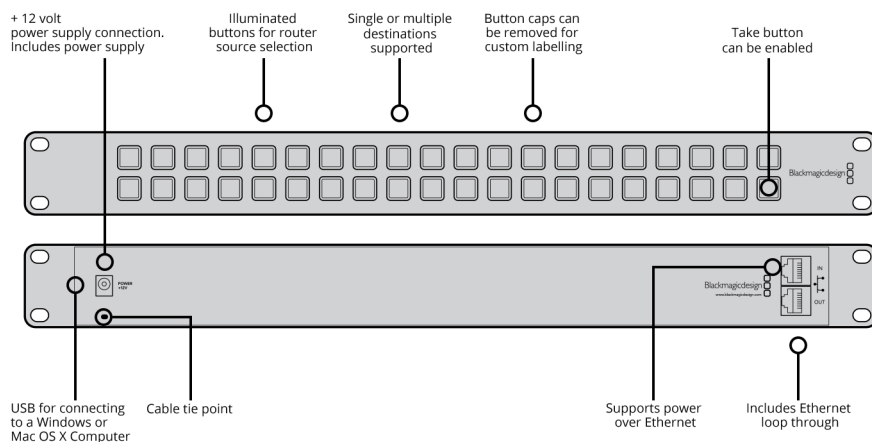

Videohub Smart Control

Eine erschwingliche Lösung, um auf einfache Weise (per Knopfdruck) die Input-Quelle auszuwählen - z.B. für einen Monitor oder eine MAZ. Jeder Button kann einem anderen Input zugewiesen werden und Sie können verschiedene Router Outputs definieren. Alle Buttons sind RGB hintergrundbeleuchtet. Smart Control wird über Ethernet mit dem Videohub-Steuerrechner verbunden, alle nötige Software dazu ist enthalten.

549 €*

Anschlüsse

Ethernet

RJ45 Ethernet mit Power-over-Ethernet wird unterstützt. Die Stromversorgung angeschlossener Geräte ist über den Ethernetausgang nicht möglich.

Stromversorgung

12 V DC-Buchse

Macro Capability

Zur Aktivierung mehrerer gleichzeitiger Schaltbefehle können bis zu 10 Makrotasten zugewiesen werden.

Hardware Control

40 programmierbare Tasten und RJ45-Ethernet-Steckverbindung zur Fernsteuerung von Kreuzschienen über ein IP-Netzwerk.

1 Rack-Höheneinheit. Unter 2,54 cm tief.

Button Configuration

Kostenlos inbegriffen für Windows™ und Mac OS X™ via USB 2.0 Hochgeschwindigkeits-Schnittstelle (480 Mbit/s).

Strombedarf

Netzausfallschutz

Tastenkfigurationen und Kreuzschienen-Verbindungen bleiben erhalten und werden bei Rückkehr der Stromversorgung sofort wiederhergestellt. Tastenkfigurationen lassen sich für den späteren Abruf speichern.