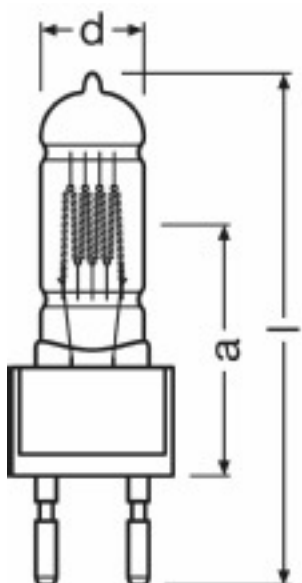

Technische Daten

Elektrische Daten

Nennleistung	1000 W
Nennspannung	230 V

Lichttechnische Daten

Lichtstrom	26000 lm
Farbtemperatur	3200 K

Abmessungen & Gewicht

Durchmesser	26.0 mm
Wendellänge	13.00 mm
Abstand Lichtschwerpunkt (LCL)	63.5 mm
Länge	140.0 mm
Wendeldurchmesser	15.0 mm

Produktgrafik mit Buchstaben

Socket

Socket

Lebensdauer

Lebensdauer	200 h
-------------	-------

Zusätzliche Produktdaten

Sockel (Normbezeichnung)	G22
--------------------------	-----

Einsatzmöglichkeiten