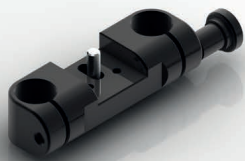

Rohrklemmung
für (Ø) 15 mm Rohre

Produktcode:
401-FS7-R-01