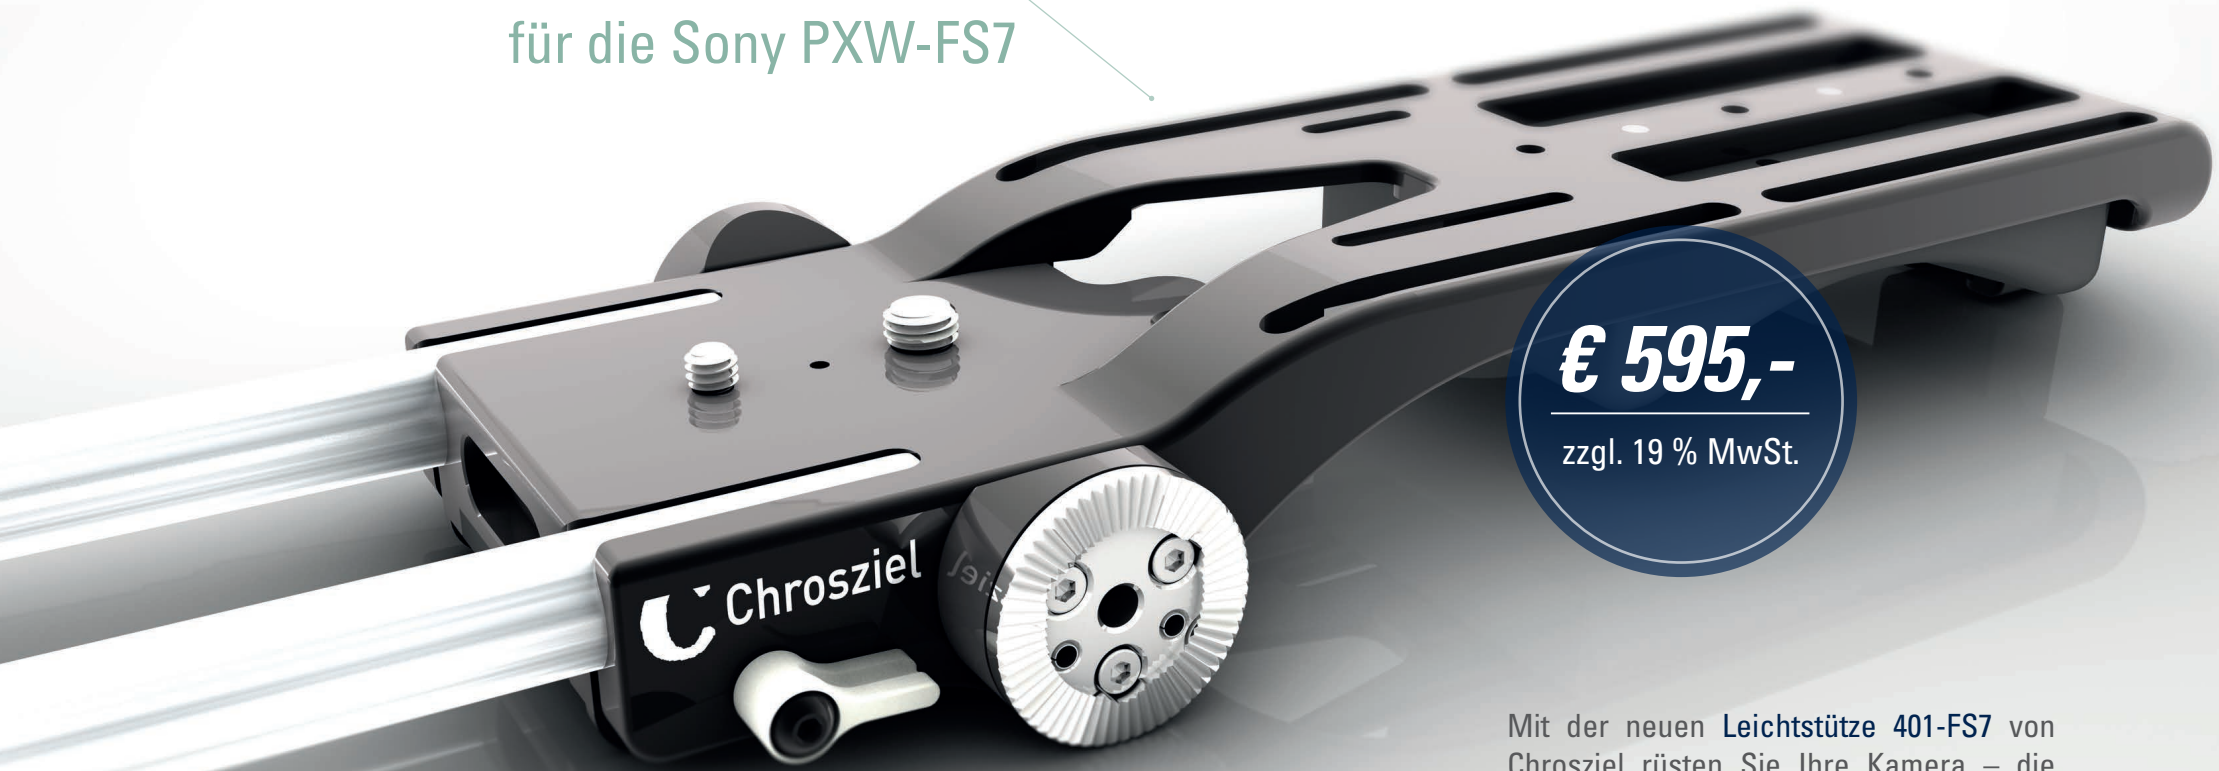

Leichtstütze (LWS) 401-FS7

für die Sony PXW-FS7

€ 595,-

zzgl. 19 % MwSt.

Alle Preise zzgl. 19 % MwSt.
Irrtümer und Änderungen vorbehalten.

Mit der neuen **Leichtstütze 401-FS7** von Chrosziel rüsten Sie Ihre Kamera – die **Sony PXW-FS7** – perfekt aus. Der Einsatz der Leichtstütze bietet Ihnen einen sicheren Halt der Kamera und die perfekte Unterstützung für den Dreh von der Schulter. Die verschiebbare Schulterauflage ist integriert, robust und widerstandsfähig. Die Grundplatte ist aus Aluminium in Leichtbauweise gefertigt und dadurch besonders leicht und handlich.

Maximale Kompatibilität mit der Leichtstütze (LWS) 401-FS7:

Leichtstütze LWS
401-FS7

+

QuickLock Platte
401-130

oder

Leichtstütze
LWS 401-FS7

+

DigiCine Verschiebeplatte
mit (Ø) 19 mm Rohren
401-F235*

Maximale
Kompatibilität

Eigenschaften LWS 401-FS7:

- Sony V-Mount-Aufnahme für **Chrosziel QuickLock Platte 401-130**, **Sony VCT-14** oder **Arri V-Lock-Baseplate**
- Kombinierbar mit **Chrosziel 19 mm DigiCine Verschiebeplatte 401-F235***
- Schulterauflage verschiebbar, robust und widerstandsfähig
- Leichtstütze mehrfach mit Kameraboden verschraubt für stabilen Sitz
- Rohrklemmung mit Ø 15 mm Rohren, 205 mm lang, durch Gewinde-Einsatz verlängerbar
- Zusätzliche Rohrklemmung **401-FS7-R-01** auf der Rückseite nachrüstbar
- Hirth-Rosetten integriert zur Kombination mit **Chrosziel Leder-Handgriffen 403-30**
- Erweiterbar mit Batterieplatten
- Balanciert die Kamera auf der Schulter perfekt aus
- Leicht und handlich

*erfordert Zubehör-Kit 401-FS7-03 (Stativadapterplatte für LWS 401-FS7)

Technische Daten:

- Maße: L 26,5 cm (mit Rohren L 43 cm), W 11,5 cm, H 4 cm
- Gewicht: ca. 589 g (ohne Rohre), ca. 776 g (mit Rohren und Stativadapterplatte)
- EAN: 4250618834030