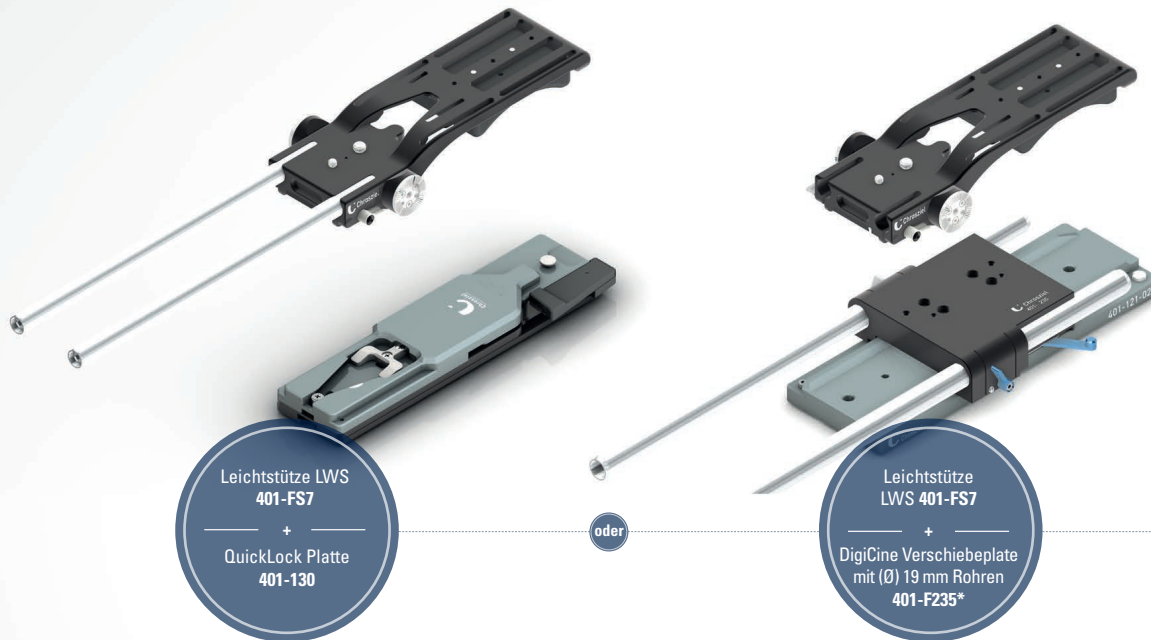

Leichtstütze (LWS) 401-FS7

für die Sony PXW-FS7

€ 595,-

zzgl. 19 % MwSt.

Alle Preise zzgl. 19 % MwSt.
Irrtümer und Änderungen vorbehalten.

Mit der neuen **Leichtstütze 401-FS7** von Chrosziel rüsten Sie Ihre Kamera – die **Sony PXW-FS7** – perfekt aus. Der Einsatz der Leichtstütze bietet Ihnen einen sicheren Halt der Kamera und die perfekte Unterstützung für den Dreh von der Schulter. Die verschiebbare Schulterauflage ist integriert, robust und widerstandsfähig. Die Grundplatte ist aus Aluminium in Leichtbauweise gefertigt und dadurch besonders leicht und handlich.

Maximale Kompatibilität mit der Leichtstütze (LWS) 401-FS7:

Leichtstütze LWS
401-FS7

+

QuickLock Platte
401-130

oder

Leichtstütze
LWS 401-FS7

+

DigiCine Verschiebeplatte
mit (Ø) 19 mm Rohren
401-F235*

Maximale
Kompatibilität

Eigenschaften LWS 401-FS7:

- Sony V-Mount-Aufnahme für **Chrosziel QuickLock Platte 401-130**, **Sony VCT-14** oder **Arri V-Lock-Baseplate**
- Kombinierbar mit **Chrosziel 19 mm DigiCine Verschiebeplatte 401-F235***
- Schulterauflage verschiebbar, robust und widerstandsfähig
- Leichtstütze mehrfach mit Kameraboden verschraubt für stabilen Sitz
- Rohrklemmung mit Ø 15 mm Rohren, 205 mm lang, durch Gewinde-Einsatz verlängerbar
- Zusätzliche Rohrklemmung **401-FS7-R-01** auf der Rückseite nachrüstbar
- Hirth-Rosetten integriert zur Kombination mit **Chrosziel Leder-Handgriffen 403-30**
- Erweiterbar mit Batterieplatten
- Balanciert die Kamera auf der Schulter perfekt aus
- Leicht und handlich

*erfordert Zubehör-Kit 401-FS7-03 (Stativadapterplatte für LWS 401-FS7)

Technische Daten:

- Maße: L 26,5 cm (mit Rohren L 43 cm), W 11,5 cm, H 4 cm
- Gewicht: ca. 589 g (ohne Rohre), ca. 776 g (mit Rohren und Stativadapterplatte)
- EAN: 4250618834030